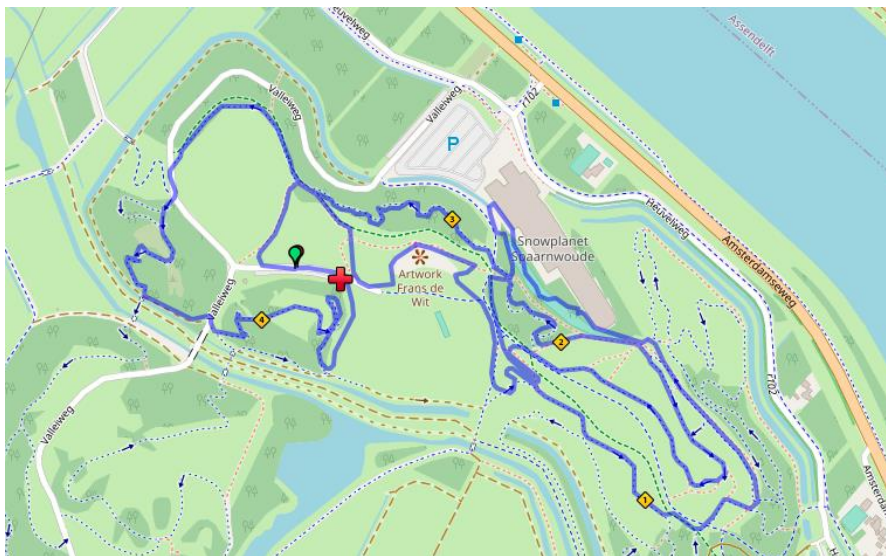

Voertuig langer dan 5,5 m?

Parkeer dan op de [parkeerplaats](#) bij de Zijkanaal B-weg. Hier zijn de plekken ruimer en is het makkelijker parkeren voor grote voertuigen.

Let op! Overnachten en tenten plaatsen op de parkeerplaatsen is niet toegestaan!

Inschrijving

De inschrijving vindt plaats in de tent buiten bij SnowWorld. De tijden dat de inschrijving open is staat vermeld in bovenstaand programma.

Route

De route gaat grotendeels over de NK route. Tijdens het infietsen staan er op de splitsingen bordjes geplaatst waar de 3 uurs MTB Funrace langs zal gaan.

Het wisselvak bevindt zich tegenover de finishlijn. In dit vak kun je je bidon met transponder doorgeven aan je teamgenoot die dan de race kan vervolgen.

Na afloop van de race lever je de transponder weer in bij de inschrijfbalie.